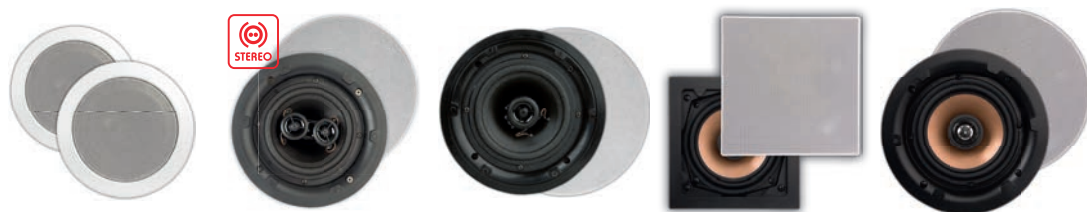

HYDE + MD50

HYDE + FL550

HYDE + FL501

HYDE + HPSQ525

HYDE + HPR0525

357,23€

413,22€

446,80€

499,00€

499,00€

Аудиокомплекты Crazy Packs идеально подойдут для любого помещения в Вашем доме или офисе. Каждый комплект представляет собой музыкальный дуэт из оптимально подобранных динамиков и аудиосистемы HYDE, которая имеет встроенный усилитель и FM-тюнер, DAB+ и даже Bluetooth модуль для беспроводного подключения. Crazy Packs от ArtSound: не только слегка сумасшедшие, но и по-настоящему интеллектуальные — есть чем гордиться.

www.lamelodia.ru • www.artsound.be