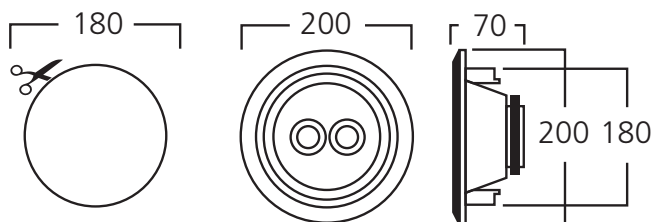

FL550

1 ВСТРОЕННЫЙ СТЕРЕОДИНАМИК

- Конструкция: двухполосная коаксиальная
- Вуфер: 5,25" из полипропилена и карбона
- Твитер: 2 x 0,5" из поликарбоната
- Рекомендованная мощность усилителя: 10–100 Вт
- Чувствительность: 88 дБ
- Сопротивление: 8 Ω
- Частотный диапазон: 95 Гц – 20 кГц
- Вес: 1,1 кг/шт.
- Материал корпуса: ABS пластик
- Материал решетки: сталь
- Цвет: белый
- Решетку можно окрашивать
- Доступные аксессуары:
  - набор монтажных коробок (KIT RO2)
  - черная решетка (GRILL RO525B)