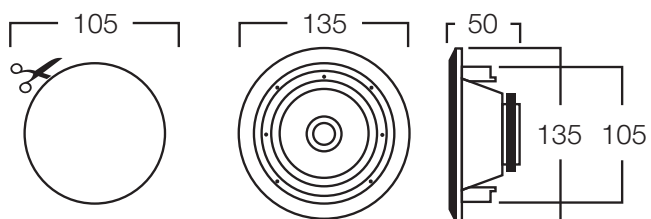

Наш базовый комплект, сочетающий привлекательную цену и такую же высокую функциональность, как и у более дорогих версий. Идеально подходит для небольших помещений. Динамики из данного комплекта имеют минимальную глубину установки — всего 50 мм.

В СОСТАВ КОМПЛЕКТА ВХОДЯТ:

MD50

2 ВСТРОЕННЫХ ДИНАМИКА

- Конструкция: электродинамическая
- Вуфер: 4" из полипропилена
- Рекомендованная мощность усилителя: 10–80 Вт
- Чувствительность: 90 дБ
- Сопротивление: 8 Ω
- Частотный диапазон: 50 Гц – 20 кГц
- Вес: 0,46 кг/шт.
- Материал корпуса: металл
- Цвет: белый
- Доступные аксессуары:
 - набор монтажных коробок (KIT RO135)