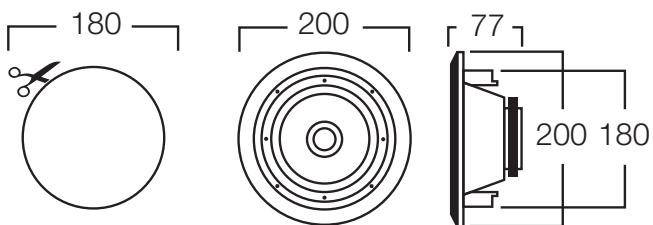

2 ВСТРОЕННЫХ ДИНАМИКА

- Конструкция: двухполосная коаксиальная
- Вуфер: 5,25" с алюминиевым диффузором и мягким подвесом из резины
- Твитер: 0,75" поворотный неодимовый купольного типа
- Рекомендованная мощность усилителя: 10–100 Вт
- Чувствительность: 88 дБ
- Сопротивление: 8 Ω
- Частотный диапазон: 60 Гц – 20 кГц
- Вес: 1,1 кг/шт.
- Материал корпуса: ABS пластик
- Материал решетки: алюминий
- Цвет: белый
- Влагостойкая конструкция
- Решетку можно окрашивать
- Доступные аксессуары:
  - набор монтажных коробок (KIT RO2)
  - черная решетка (GRILL RO525B)