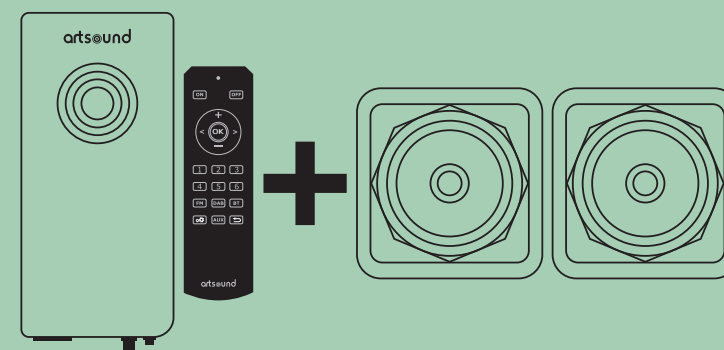

С
FM/DAB+
ТЮНЕРОМ

МУЗЫКА ВОКРУГ НАС!

CRAZY-PACK:
2 **ВЛАГОСТОЙКИХ**
ВСТРАИВАЕМЫХ ДИНАМИКА
+
BLUETOOTH
АУДИОСИСТЕМА

artsound

Комплект предлагающий бескомпромиссное качество звучания. Специальная конструкция динамиков допускает их установку во влажных помещениях. Динамики квадратной формы идеально подходят для установки, как в потолок, так и в стены. Как опция дополнительно предлагается решетка черного цвета.