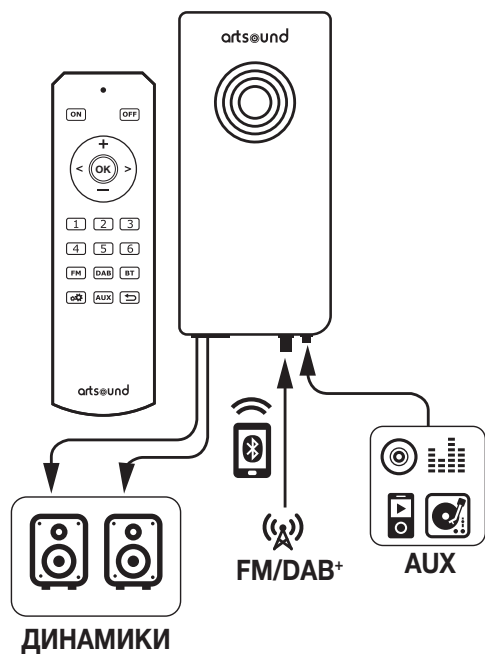

С
FM/DAB+
ТЮНЕРОМ

МУЗЫКА ВОКРУГ НАС!

CRAZY-PACK:
2 **ВЛАГОСТОЙКИХ**
ВСТРАИВАЕМЫХ ДИНАМИКА
+
BLUETOOTH
АУДИОСИСТЕМА

artsound

Комплект предлагающий бескомпромиссное качество звучания. Специальная конструкция динамиков допускает их установку во влажных помещениях. Динамики квадратной формы идеально подходят для установки, как в потолок, так и в стены. Как опция дополнительно предлагается решетка черного цвета.

В СОСТАВ КОМПЛЕКТА ВХОДЯТ:

HPSQ525

2 ВСТРАИВАЕМЫХ ДИНАМИКА

- Конструкция: двухполосная коаксиальная
- Вуфер: 5,25" с алюминиевым диффузором и мягким подвесом из резины
- Твитер: 0,75" поворотный неодимовый купольного типа
- Рекомендованная мощность усилителя: 10–100 Вт
- Чувствительность: 88 дБ
- Сопротивление: 8 Ω
- Частотный диапазон: 60 Гц – 20 кГц
- Вес: 1 кг/шт.
- Материал корпуса: ABS пластик
- Материал решетки: алюминий
- Цвет: белый
- Влагостойкая конструкция
- Решетку можно окрашивать
- Доступные аксессуары:
 - набор монтажных коробок (KIT RO2)
 - черная решетка (GRILL RO525B)

Схема монтажа для комплекта с динамиками
для настенной установки

Установите Hyde.

Подключите к HYDE
AUX-разъем и динамики.
Подайте питание.

Наслаждайтесь
своей музыкой!

Схема монтажа для комплектов с динамиками
для встроенной установки

Установите Hyde.

Подключите к HYDE
AUX-разъем и динамики.
Подайте питание.

Наслаждайтесь
своей музыкой!