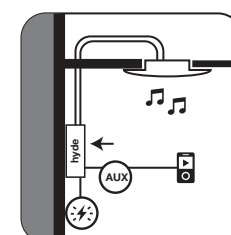

Схема монтажа для комплекта с динамиками
для настенной установки

Установите Hyde.

Подключите к HYDE
AUX-разъем и динамики.
Подайте питание.

Наслаждайтесь
своей музыкой!

Схема монтажа для комплектов с динамиками
для встроенной установки

Установите Hyde.

Подключите к HYDE
AUX-разъем и динамики.
Подайте питание.

Наслаждайтесь
своей музыкой!