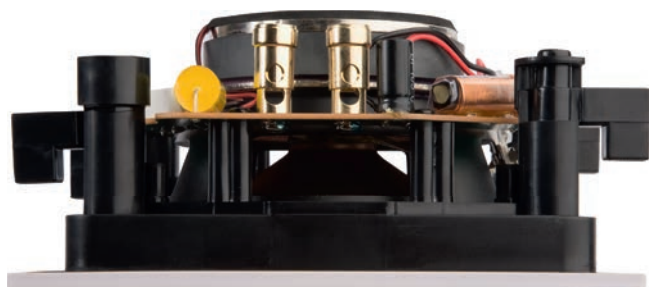

В СОСТАВ КОМПЛЕКТА ВХОДЯТ:

HPSQ525

2 ВСТРАИВАЕМЫХ ДИНАМИКА

- Конструкция: двухполосная коаксиальная
- Вуфер: 5,25" с алюминиевым диффузором и мягким подвесом из резины
- Твитер: 0,75" поворотный неодимовый купольного типа
- Рекомендованная мощность усилителя: 10–100 Вт
- Чувствительность: 88 дБ
- Сопротивление: 8 Ω
- Частотный диапазон: 60 Гц – 20 кГц
- Вес: 1 кг/шт.
- Материал корпуса: ABS пластик
- Материал решетки: алюминий
- Цвет: белый
- Влагостойкая конструкция
- Решетку можно окрашивать
- Доступные аксессуары:
 - набор монтажных коробок (KIT RO2)
 - черная решетка (GRILL RO525B)

Схема монтажа для комплекта с динамиками
для настенной установки

Установите Hyde.

Подключите к HYDE
AUX-разъем и динамики.
Подайте питание.

Наслаждайтесь
своей музыкой!

Схема монтажа для комплектов с динамиками
для встроенной установки