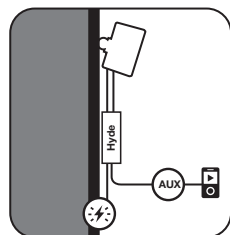

В СОСТАВ КОМПЛЕКТА ВХОДЯТ:

HPSQ525

2 ВСТРАИВАЕМЫХ ДИНАМИКА

- Конструкция: двухполосная коаксиальная
- Вуфер: 5,25" с алюминиевым диффузором и мягким подвесом из резины
- Твитер: 0,75" поворотный неодимовый купольного типа
- Рекомендованная мощность усилителя: 10–100 Вт
- Чувствительность: 88 дБ
- Сопротивление: 8 Ω
- Частотный диапазон: 60 Гц – 20 кГц
- Вес: 1 кг/шт.
- Материал корпуса: ABS пластик
- Материал решетки: алюминий
- Цвет: белый
- Влагостойкая конструкция
- Решетку можно окрашивать
- Доступные аксессуары:
 - набор монтажных коробок (KIT RO2)
 - черная решетка (GRILL RO525B)

Схема монтажа для комплекта с динамиками
для настенной установки

Установите Hyde.

Подключите к HYDE
AUX-разъем и динамики.
Подайте питание.

Наслаждайтесь
своей музыкой!

Схема монтажа для комплектов с динамиками
для встроенной установки