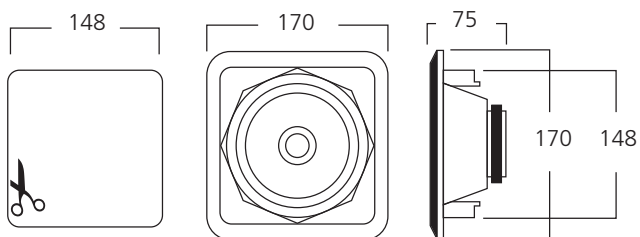

В СОСТАВ КОМПЛЕКТА ВХОДЯТ:

HPSQ525

2 ВСТРАИВАЕМЫХ ДИНАМИКА

- Конструкция: двухполосная коаксиальная
- Вуфер: 5,25" с алюминиевым диффузором и мягким подвесом из резины
- Твитер: 0,75" поворотный неодимовый купольного типа
- Рекомендованная мощность усилителя: 10–100 Вт
- Чувствительность: 88 дБ
- Сопротивление: 8 Ω
- Частотный диапазон: 60 Гц – 20 кГц
- Вес: 1 кг/шт.
- Материал корпуса: ABS пластик
- Материал решетки: алюминий
- Цвет: белый
- Влагостойкая конструкция
- Решетку можно окрашивать
- Доступные аксессуары:
 - набор монтажных коробок (KIT RO2)
 - черная решетка (GRILL RO525B)