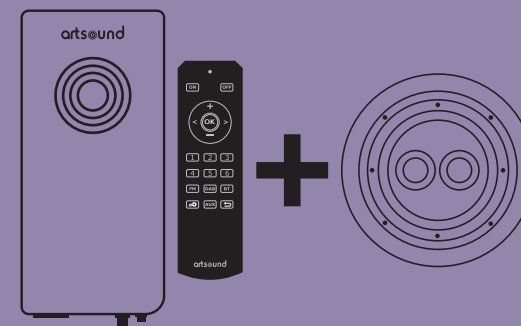

С
FM/DAB+
ТЮНЕРОМ

МУЗЫКА ВОКРУГ НАС!

CRAZY-PACK :

1 СТЕРЕО

ВСТРОЕННЫЙ ДИНАМИК

+

BLUETOOTH

АУДИОСИСТЕМА

artsound

Комплект специально разработанный для небольших помещений, но позволяющий при этом насладиться полноценным стереозвучанием. Ультратонкая решетка динамика с тонкой кромкой не привлекает к себе излишнего внимания. Как опция дополнительно предлагается решетка черного цвета.