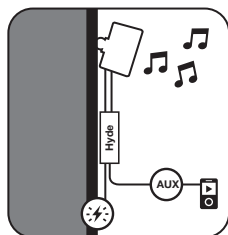

С
FM/DAB+
ТЮНЕРОМ

МУЗЫКА ВОКРУГ НАС!

CRAZY-PACK:
2 **ВЛАГОСТОЙКИХ**
ВСТРАИВАЕМЫХ ДИНАМИКА
+
BLUETOOTH
АУДИОСИСТЕМА

artsound

Комплект предлагающий бескомпромиссное качество звучания. Специальная конструкция динамиков допускает их установку во влажных помещениях. Динамики квадратной формы идеально подходят для установки, как в потолок, так и в стены. Как опция дополнительно предлагается решетка черного цвета.

В СОСТАВ КОМПЛЕКТА ВХОДЯТ:

HPSQ525

2 ВСТРАИВАЕМЫХ ДИНАМИКА

- Конструкция: двухполосная коаксиальная
- Вуфер: 5,25" с алюминиевым диффузором и мягким подвесом из резины
- Твитер: 0,75" поворотный неодимовый купольного типа
- Рекомендованная мощность усилителя: 10–100 Вт
- Чувствительность: 88 дБ
- Сопротивление: 8 Ω
- Частотный диапазон: 60 Гц – 20 кГц
- Вес: 1 кг/шт.
- Материал корпуса: ABS пластик
- Материал решетки: алюминий
- Цвет: белый
- Влагостойкая конструкция
- Решетку можно окрашивать
- Доступные аксессуары:
 - набор монтажных коробок (KIT RO2)
 - черная решетка (GRILL RO525B)

Схема монтажа для комплекта с динамиками
для настенной установки

Установите Hyde.

Подключите к HYDE
AUX-разъем и динамики.
Подайте питание.

Наслаждайтесь
своей музыкой!

Схема монтажа для комплектов с динамиками
для встроенной установки

Установите Hyde.

Подключите к HYDE
AUX-разъем и динамики.
Подайте питание.

Наслаждайтесь
своей музыкой!