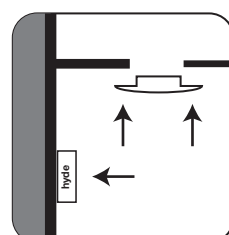

Схема монтажа для комплекта с динамиками
для настенной установки

Установите Hyde.

Подключите к HYDE
AUX-разъем и динамики.
Подайте питание.

Наслаждайтесь
своей музыкой!

Схема монтажа для комплектов с динамиками
для встроенной установки