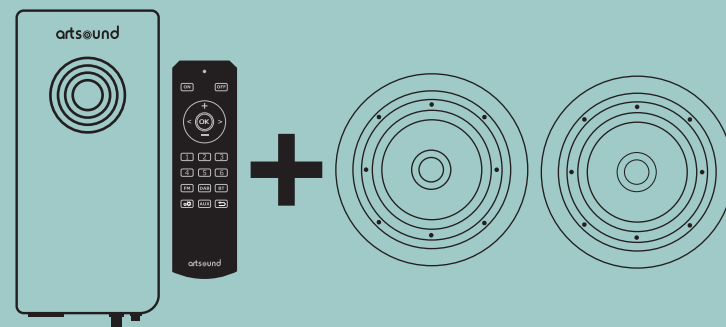

С
FM/DAB+
ТЮНЕРОМ

МУЗЫКА ВОКРУГ НАС!

CRAZY-PACK:
2 ВЛАГОСТОЙКИХ
ВСТРАИВАЕМЫХ ДИНАМИКА
+
**BLUETOOTH
АУДИОСИСТЕМА**

artsound