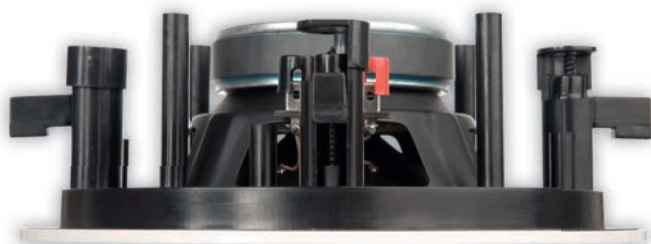

FL550

1 ВСТРОЕННЫЙ СТЕРЕОДИНАМИК

- Конструкция: двухполосная коаксиальная
- Вуфер: 5,25" из полипропилена и карбона
- Твитер: 2 x 0,5" из поликарбоната
- Рекомендованная мощность усилителя: 10–100 Вт
- Чувствительность: 88 дБ
- Сопротивление: 8 Ω
- Частотный диапазон: 95 Гц – 20 кГц
- Вес: 1,1 кг/шт.
- Материал корпуса: ABS пластик
- Материал решетки: сталь
- Цвет: белый
- Решетку можно окрашивать
- Доступные аксессуары:
  - набор монтажных коробок (KIT RO2)
  - черная решетка (GRILL RO525B)