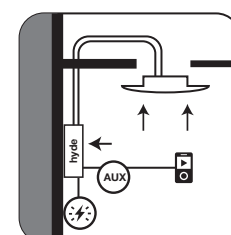

Схема монтажа для комплекта с динамиками
для настенной установки

Установите Hyde.

Подключите к HYDE
AUX-разъем и динамики.
Подайте питание.

Наслаждайтесь
своей музыкой!

Схема монтажа для комплектов с динамиками
для встроенной установки

Установите Hyde.

Подключите к HYDE
AUX-разъем и динамики.
Подайте питание.

Наслаждайтесь
своей музыкой!