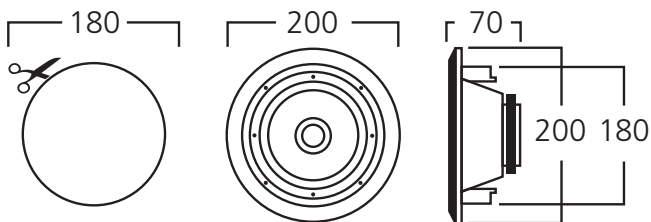

В СОСТАВ КОМПЛЕКТА ВХОДЯТ:

FL501

2 ВСТРАИВАЕМЫХ ДИНАМИКА

- Конструкция: двухполосная коаксиальная
- Вуфер: 5,25" из полипропилена и карбона
- Твитер: 0,5" из поликарбоната
- Рекомендованная мощность усилителя: 10–100 Вт
- Чувствительность: 88 дБ
- Сопротивление: 8 Ω
- Частотный диапазон: 85 Гц – 20 кГц
- Вес: 1 кг/шт.
- Материал корпуса: ABS пластик
- Материал решетки: сталь
- Цвет: белый
- Решетку можно окрашивать
- Доступные аксессуары:
 - набор монтажных коробок (KIT RO2)
 - черная решетка (GRILL RO525B)