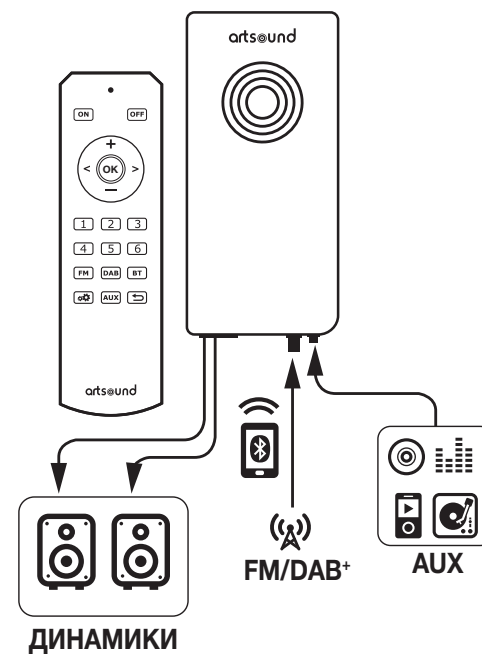

Схема монтажа для комплекта с динамиками
для настенной установки

Установите Hyde.

Подключите к HYDE
AUX-разъем и динамики.
Подайте питание.

Наслаждайтесь
своей музыкой!

Схема монтажа для комплектов с динамиками
для встроенной установки

Установите Hyde.

Подключите к HYDE
AUX-разъем и динамики.
Подайте питание.

Наслаждайтесь
своей музыкой!