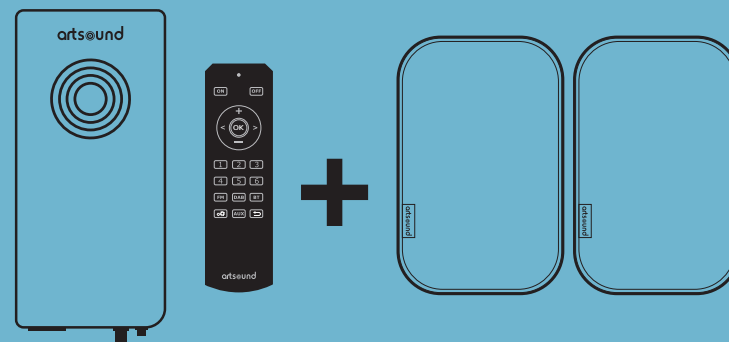

С
FM/DAB+
ТЮНЕРОМ

WITH
FM/DAB+
TUNER

МУЗЫКА ВОКРУГ НАС!

CRAZY-PACK:
2 НАСТЕННЫХ ДИНАМИКА
+
BLUETOOTH
АУДИОСИСТЕМА

artsound