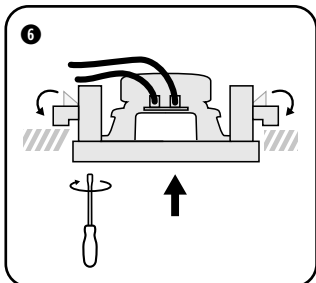

PROBLEMEN

Bij problemen kan u best contact opnemen met uw erkende dealer. Daarnaast kan u ook onze website www.artsound.be raadplegen.

PROBLÈMES

En cas de problème, veuillez contacter votre revendeur agréé. Vous pouvez également consulter notre site web www.artsound.be.

TROUBLESHOOTING

In case of problems, please contact your authorised dealer. You can also consult our website www.artsound.be.

GARANTIE VOORWAARDEN

2 jaar garantie vanaf aankoopdatum. De garantie beperkt zich tot herstelling of omruiling van het defecte materiaal voor zover het defect een gevolg is van normaal gebruik en het toestel niet werd beschadigd. Artsound is niet verantwoordelijk voor eventuele andere kosten die uit het defect voortvloeien. (bvb. transport) Voor details verwijzen we naar de algemene verkoopvoorwaarden.

CONDITIONS DE GARANTIE

Deux ans de garantie à partir de la date d'achat. La garantie se limite à la réparation ou à l'échange du matériel défectueux, pour autant que sa défaillance soit la conséquence d'une utilisation normale et que l'appareil n'ait pas été endommagé. Artsound décline toute responsabilité à l'égard d'autres frais éventuels associés à la défaillance (p.ex. frais de transport). Pour plus d'informations, reportez-vous à nos conditions générales de vente.

WARRANTY CONDITIONS

2 year warranty from date of purchase. The warranty is limited to the repair or replacement of the defective material insofar as this defect is a result of normal use and the device has not been damaged. Artsound is not responsible for any other costs that ensue as a result of the defect (e.g. transport). For details, please consult our general terms and conditions of sale.