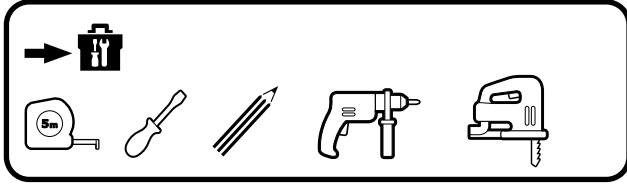

MDC401

MDC501

MDC620

NL

Geachte klant, bedankt en proficiat met de aankoop van uw luidspreker(s).
Geflieve deze instructies aandachtig te lezen en ze te bewaren.

FR

Cher client, merci d'avoir acheté ces enceintes. Veuillez lire attentivement ces instructions et les conserver.

EN

Dear Customer, congratulations on the purchase of your loudspeaker(s).
Please read these instructions carefully and keep them for future reference.