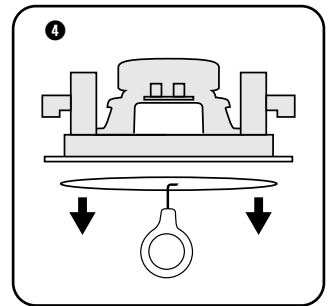

PROBLEMEN

Bij problemen kan u best contact opnemen met uw erkende dealer. Daarnaast kan u ook onze website www.artsound.be raadplegen.

PROBLÈMES

En cas de problème, veuillez contacter votre revendeur agréé. Vous pouvez également consulter notre site web www.artsound.be.

TROUBLESHOOTING

In case of problems, please contact your authorised dealer. You can also consult our website www.artsound.be.

GARANTIE VOORWAARDEN

2 jaar garantie vanaf aankoopdatum. De garantie beperkt zich tot herstelling of omruiling van het defecte materiaal voor zover het defect een gevolg is van normaal gebruik en het toestel niet werd beschadigd. Artsound is niet verantwoordelijk voor eventuele andere kosten die uit het defect voortvloeien. (bvb. transport) Voor details verwijzen we naar de algemene verkoopvoorwaarden.

CONDITIONS DE GARANTIE

Deux ans de garantie à partir de la date d'achat. La garantie se limite à la réparation ou à l'échange du matériel défectueux, pour autant que sa défaillance soit la conséquence d'une utilisation normale et que l'appareil n'ait pas été endommagé. Artsound décline toute responsabilité à l'égard d'autres frais éventuels associés à la défaillance (p.ex. frais de transport). Pour plus d'informations, reportez-vous à nos conditions générales de vente.

WARRANTY CONDITIONS

2 year warranty from date of purchase. The warranty is limited to the repair or replacement of the defective material insofar as this defect is a result of normal use and the device has not been damaged. Artsound is not responsible for any other costs that ensue as a result of the defect (e.g. transport). For details, please consult our general terms and conditions of sale.