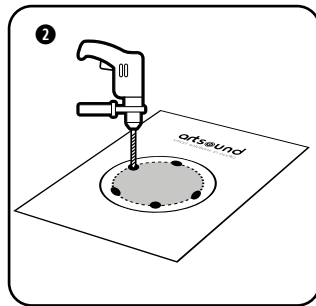

PROBLEMEN

Bij problemen kan u best contact opnemen met uw erkende dealer. Daarnaast kan u ook onze website www.artsound.be raadplegen.

PROBLÈMES

En cas de problème, veuillez contacter votre revendeur agréé. Vous pouvez également consulter notre site web www.artsound.be.

TROUBLESHOOTING

In case of problems, please contact your authorised dealer. You can also consult our website www.artsound.be.

GARANTIE VOORWAARDEN

2 jaar garantie vanaf aankoopdatum. De garantie beperkt zich tot herstelling of omruiling van het defecte materiaal voor zover het defect een gevolg is van normaal gebruik en het toestel niet werd beschadigd. Artsound is niet verantwoordelijk voor eventuele andere kosten die uit het defect voortvloeien. (bvb. transport) Voor details verwijzen we naar de algemene verkoopvoorwaarden.

CONDITIONS DE GARANTIE

Deux ans de garantie à partir de la date d'achat. La garantie se limite à la réparation ou à l'échange du matériel défectueux, pour autant que sa défaillance soit la conséquence d'une utilisation normale et que l'appareil n'ait pas été endommagé. Artsound décline toute responsabilité à l'égard d'autres frais éventuels associés à la défaillance (p.ex. frais de transport). Pour plus d'informations, reportez-vous à nos conditions générales de vente.

WARRANTY CONDITIONS

2 year warranty from date of purchase. The warranty is limited to the repair or replacement of the defective material insofar as this defect is a result of normal use and the device has not been damaged. Artsound is not responsible for any other costs that ensue as a result of the defect (e.g. transport). For details, please consult our general terms and conditions of sale.