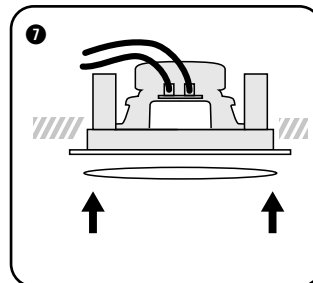

PROBLEMEN

Bij problemen kan u best contact opnemen met uw erkende dealer. Daarnaast kan u ook onze website www.artsound.be raadplegen.

PROBLÈMES

En cas de problème, veuillez contacter votre revendeur agréé. Vous pouvez également consulter notre site web www.artsound.be.

TROUBLESHOOTING

In case of problems, please contact your authorised dealer. You can also consult our website www.artsound.be.

GARANTIE VOORWAARDEN

2 jaar garantie vanaf aankoopdatum. De garantie beperkt zich tot herstelling of omruiling van het defecte materiaal voor zover het defect een gevolg is van normaal gebruik en het toestel niet werd beschadigd. Artsound is niet verantwoordelijk voor eventuele andere kosten die uit het defect voortvloeien. (bvb. transport) Voor details verwijzen we naar de algemene verkoopvoorwaarden.

CONDITIONS DE GARANTIE

Deux ans de garantie à partir de la date d'achat. La garantie se limite à la réparation ou à l'échange du matériel défectueux, pour autant que sa défaillance soit la conséquence d'une utilisation normale et que l'appareil n'ait pas été endommagé. Artsound décline toute responsabilité à l'égard d'autres frais éventuels associés à la défaillance (p.ex. frais de transport). Pour plus d'informations, reportez-vous à nos conditions générales de vente.

WARRANTY CONDITIONS

2 year warranty from date of purchase. The warranty is limited to the repair or replacement of the defective material insofar as this defect is a result of normal use and the device has not been damaged. Artsound is not responsible for any other costs that ensue as a result of the defect (e.g. transport). For details, please consult our general terms and conditions of sale.