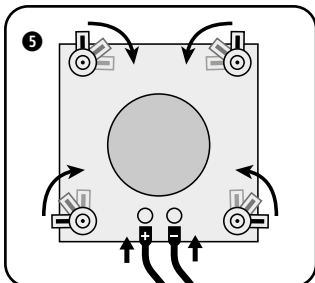

PROBLEMEN

Bij problemen kan u best contact opnemen met uw erkende dealer. Daarnaast kan u ook onze website www.artsound.be raadplegen.

PROBLÈMES

En cas de problème, veuillez contacter votre revendeur agréé. Vous pouvez également consulter notre site web www.artsound.be.

TROUBLESHOOTING

In case of problems, please contact your authorised dealer. You can also consult our website www.artsound.be.

GARANTIE VOORWAARDEN

2 jaar garantie vanaf aankoopdatum. De garantie beperkt zich tot herstelling of omruiling van het defecte materiaal voor zover het defect een gevolg is van normaal gebruik en het toestel niet werd beschadigd. Artsound is niet verantwoordelijk voor eventuele andere kosten die uit het defect voortvloeien. (bvb. transport) Voor details verwijzen we naar de algemene verkoopvoorwaarden.

CONDITIONS DE GARANTIE

Deux ans de garantie à partir de la date d'achat. La garantie se limite à la réparation ou à l'échange du matériel défectueux, pour autant que sa défaillance soit la conséquence d'une utilisation normale et que l'appareil n'ait pas été endommagé. Artsound décline toute responsabilité à l'égard d'autres frais éventuels associés à la défaillance (p.ex. frais de transport). Pour plus d'informations, reportez-vous à nos conditions générales de vente.

WARRANTY CONDITIONS

2 year warranty from date of purchase. The warranty is limited to the repair or replacement of the defective material insofar as this defect is a result of normal use and the device has not been damaged. Artsound is not responsible for any other costs that ensue as a result of the defect (e.g. transport). For details, please consult our general terms and conditions of sale.