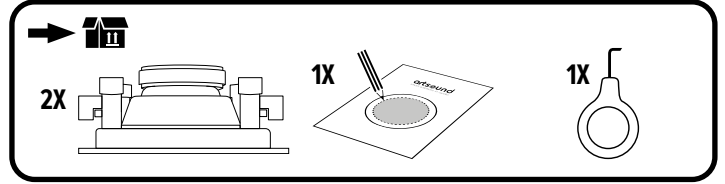

MDC401

MDC501

MDC620

NL

Geachte klant, bedankt en proficiat met de aankoop van uw luidspreker(s).
Geflieve deze instructies aandachtig te lezen en ze te bewaren.

FR

Cher client, merci d'avoir acheté ces enceintes. Veuillez lire attentivement ces instructions et les conserver.

EN

Dear Customer, congratulations on the purchase of your loudspeaker(s).
Please read these instructions carefully and keep them for future reference.