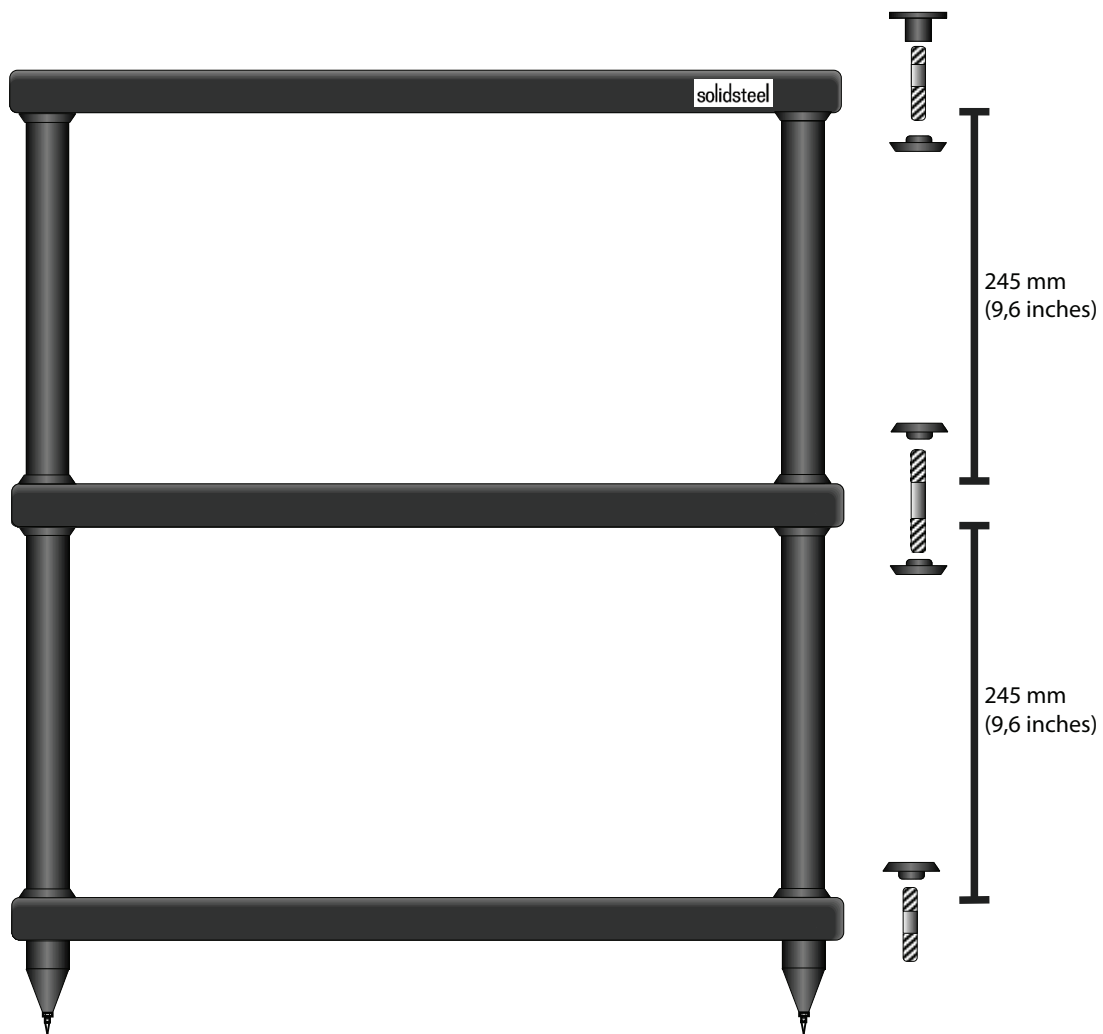

## S3-3 Audio rack

Width of 584 mm (23,0 inches), Depth of 430 mm (16,9 inches) and 670 mm of Height (26,37 inches)  
Inner shelves dimensions of Width 500 mm (19,68 inches) and Depth of 430 mm (16,9 inches) for all.

## Audio Tables

Model	Description	Outer Dimensions mm   inch	Inner Shelves Dim. mm   inch	Colour
<b>S3-2</b>	Audio table 2 shelves	<b>W584 H465 D430</b> 23,0x18,3x16,9	<b>W500 H325 D430</b> 19,7x12,8x16,9	Black
<b>S3-3</b>	Audio table 3 shelves	<b>W584 H655 D430</b> 22,0x25,80x16,90	<b>W500 H245/245 D430</b> 19,7x9,6/9,6x16,9	Black
<b>S3-4</b>	Audio table 4 shelves	<b>W584 H885 D430</b> 23,0x34,8x16,9	<b>W500 H225/225/245 D430</b> 19,7x8,9/8,9/9,6x16,9	Black
<b>S3-5</b>	Audio table 5 shelves	<b>W584 H1035 D430</b> 23,0x40,7x16,9	<b>W500 H205/205/205/205 D430</b> 19,7x8,0/8,0/8,0/8,0x16,9	Black
<b>S5-2</b>	Audio table 2 shelves	<b>W584 H500 D430</b> 23,0x19,7x16,9	<b>W500 H305 D430</b> 19,7x12,0x16,9	Black
<b>S5-3</b>	Audio table 3 shelves	<b>W584 H755 D430</b> 23,0x29,7x16,9	<b>W500 H205/305 D430</b> 19,7x8,0/12,0x16,9	Black
<b>S5-4</b>	Audio table 4 shelves	<b>W584 H1010 D430</b> 23,0x39,7x16,9	<b>W500 H205/205/305 D430</b> 19,7x8,0/8,0/12,0x16,9	Black
<b>S5-5</b>	Audio table 5 shelves	<b>W584 H1085 D430</b> 23,0x42,7x16,9	<b>W500 H185/185/185/185 D430</b> 19,7x7,3/7,3/7,3/7,3x16,9	Black

## Audio Table for Power-Amps

Model	Description	Outer Dimensions mm   inch	Inner Shelves Dim. mm   inch	Colour
<b>S3-A</b>	Audio Table for Power-Amps	<b>W430 H120 D583</b> 16,9x4,7x16,9	<b>W430 D583</b> 16,9x16,9	Black

## Wall Shelf

Model	Description	Dimensions	Inner Shelves Dim. mm   inch	Colour
<b>WS-5</b>	Wall shelf for turntable	<b>W550 H160/50 D470</b> 21,7x6,3/2,0x18,5	<b>W550 H160/50 D470</b> 19,7x16,1	Black